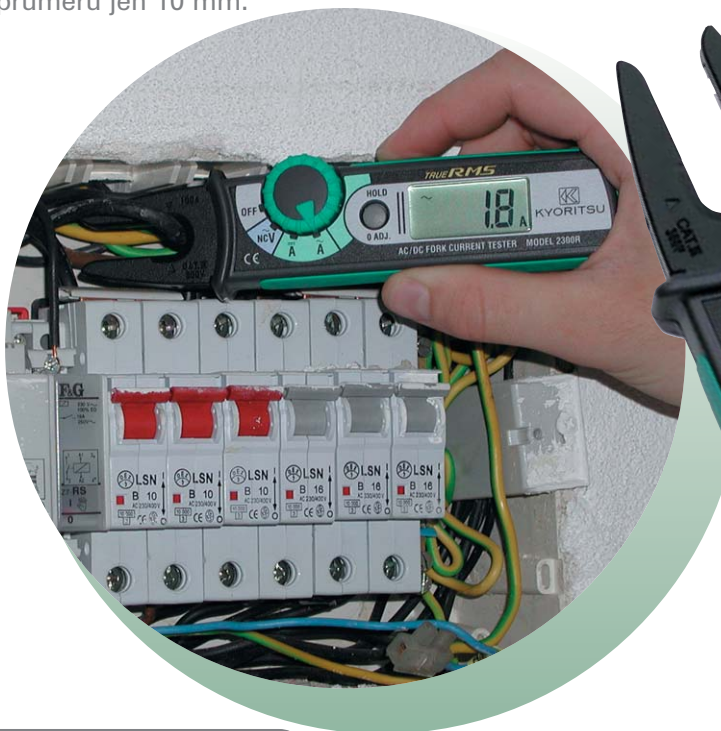

KEW 2300R

Klešťový ampérmetr AC/DC proudu

Obecný popis

Klešťový AC/DC ampérmetr s otevřenými kleštěmi **KEW 2300R** je vhodný pro práci v těsných prostorech. Tento přístroj je konstruován dle ČSN EN 61010-1 CAT III 300 V. **KEW 2300R** měří proud od 0,1 A až do 100 A, je vybaven funkcí HOLD, TRMS a bezkontaktní detekcí napětí.

Největší předností tohoto přístroje jsou otevřené kleště o průměru jen 10 mm.

φ 10 mm

Specifikace

Specifikace	Měřicí rozsah	Přesnost
Měření proudu	AC 0 až 100,0 A	±2,0% rdg ±5 dgt (50/60 Hz)
	DC 0 až 100,0 A	±2,0% rdg ±5 dgt
Bezkontaktní napětí	Detekce AC napětí bez kontaktu s vodičem	Napětí indikuje LCD a bzučák
Rozměr	161 x 40 x 30 mm	
Váha	100 g i s baterií	
Bezpečnost	ČSN EN 61010-1 CT III 300V	
Příslušenství	uživatelská příručka, 2 AAA baterie, pouzdro	
Napájení	2 x 1,5 V (AA baterie)	