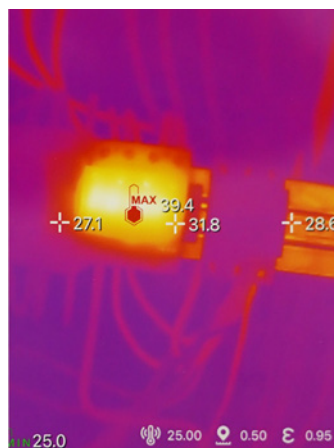

Scénáře použití termokamery Fluke iSee™

Elektrický rozvaděč

Motor

Ventilátor

Desky s plošnými spoji

Podlahové topení

Venkovní prostředí

Výdech klimatizace

Vyhřívání sedadla v autě

Elektrické spínače

iS Ikona aplikace Fluke iSee™

Integrované hlavní funkce profesionální termokamery: snímání, měření, analýza a sdílení.

Výběr barevného spektra

Teplotní analýza umožňuje bodové, liniové a plošné měření