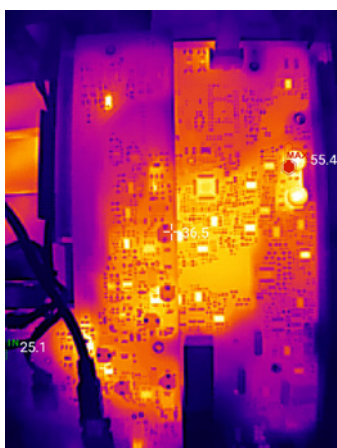

Scénáře použití termokamery Fluke iSee™

Elektrický rozvaděč

Motor

Ventilátor

Desky s plošnými spoji

Podlahové topení

Venkovní prostředí

Výdech klimatizace

Vyhřívání sedadla v autě

Elektrické spínače

iS Ikona aplikace Fluke iSee™

Integrované hlavní funkce profesionální termokamery: snímání, měření, analýza a sdílení.

Výběr barevného spektra

Teplotní analýza umožňuje bodové, liniové a plošné měření