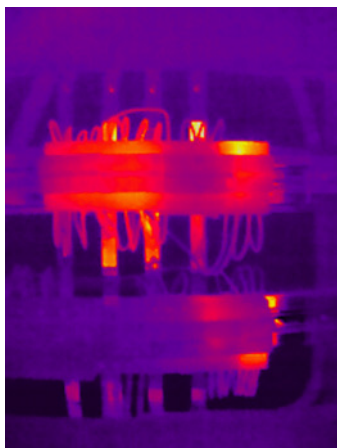

Scénáře použití termokamery Fluke iSee™

Elektrický rozvaděč