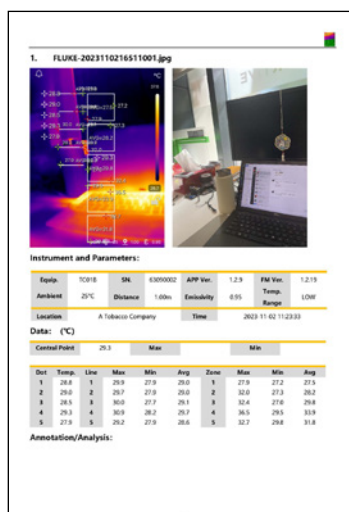

Vyhřívání sedadla v autě

Elektrické spínače

iS Ikona aplikace Fluke iSee™

Integrované hlavní funkce profesionální termokamery: snímání, měření, analýza a sdílení.

Výběr barevného spektra

Teplotní analýza umožňuje bodové, liniové a plošné měření

Upozornění na oblast s nadměrnou teplotou

Jedním dotykem lze vybrat až 9 snímků k vygenerování profesionální zprávy.

Stahování aplikace pro mobilní termokameru Fluke iSee™

V případě zařízení s Androidem si stáhněte aplikaci pro mobilní termokameru Fluke iSee™ z obchodu Google Play.