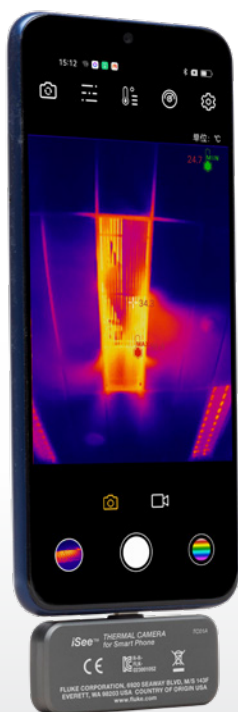

Technické údaje

Fluke iSee™ Mobilní termokamera Fluke

iSee™ – TC01A/TC01B/TC01C

Mobilní termokamerou Fluke iSee™ lze po jednoduchém připojení k rozhraní USB-C nebo Lightning chytrého telefonu měřit teplotu a provádět detekci založenou na termálním zobrazování, kdykoli a kdekoli. Lze ji používat při nejrůznějších elektrických a mechanických revizích, revizních službách, revizi HVAC, výzkumu a vývoji výrobků a kontrole kvality, což výrazně zvyšuje efektivitu revizí.

Kvalita zobrazovaných detailů srovnatelná s profesionálními termokamerami

- 256 × 192 pixelů, kvalitní detaily
- Až 550 °C/1022 °F, vhodná pro použití v mnoha aplikacích
- Teplotní citlivost 50 mk (0,05 °C nebo 0,09 °F) zachycuje jemné rozdíly
- Přesnost ± 2 % nebo ± 2 °C / 3,6 °F zajišťuje spolehlivé výsledky
- Upravitelné zobrazení snímků pomocí více než 10 standardních nebo vlastních barevných palet

Výkonná analýza v celém teplotním rozsahu

- Výkonná analýza v celém teplotním rozsahu
- Díky snímání vysokých a nízkých teplot v reálném čase vám neunikne žádný detail
- Nastavitelná emisivita pro použití s různými materiály
- Komplexní teplotní analýza pro bodové, liniové a plošné měření, podporovaná profesionální aplikací na termální zobrazování
- Teplotní alarm v reálném čase zajišťuje včasnou reakci na abnormální stav
- Automatický režim časosběrného snímání umožňuje bezobslužný provoz
- Porovnání snímků v infračerveném a viditelném spektru k vyhledávání, porovnávání a archivaci

Malá a přenosná, spuštění trvá jen okamžik

- Kompaktní provedení s hmotností pouhých 22 g
- Termokamera iSee™ je vyrobena z vysoce kvalitního speciálně opracovaného hliníku s laserovým gravírováním
- Zkouška pádem z výšky až 1 metr, stupeň krytí IP 56 (TC01B/TC01C) / IP 54 (TC01A), odolnost očekávatelná od značky Fluke
- Optimalizované rozhraní a nabídky aplikace Fluke iSee™ zvyšují uživatelský komfort díky snadno přístupným funkcím