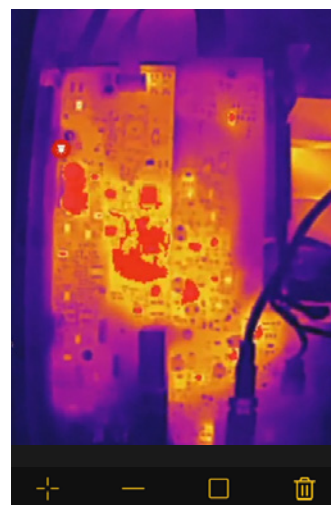

Vyhřívání sedadla v autě

Elektrické spínače

iS Ikona aplikace Fluke iSee™

Integrované hlavní funkce profesionální termokamery: snímání, měření, analýza a sdílení.

Výběr barevného spektra

Teplotní analýza umožňuje bodové, liniové a plošné měření

Upozornění na oblast s nadměrnou teplotou

Jedním dotykem lze vybrat až 9 snímků k vygenerování profesionální zprávy.

Stahování aplikace pro mobilní termokameru Fluke iSee™

V případě zařízení s Androidem si stáhněte aplikaci pro mobilní termokameru Fluke iSee™ z obchodu Google Play.