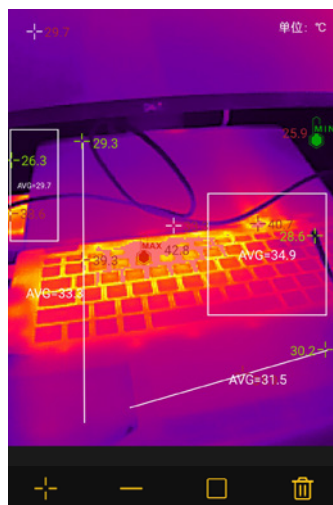

Vyhřívání sedadla v autě

Elektrické spínače

iS Ikona aplikace Fluke iSee™

Integrované hlavní funkce profesionální termokamery: snímání, měření, analýza a sdílení.

Výběr barevného spektra

Teplotní analýza umožňuje bodové, liniové a plošné měření

Upozornění na oblast s nadměrnou teplotou

Jedním dotykem lze vybrat až 9 snímků k vygenerování profesionální zprávy.

Stahování aplikace pro mobilní termokameru Fluke iSee™

V případě zařízení s Androidem si stáhněte aplikaci pro mobilní termokameru Fluke iSee™ z obchodu Google Play.