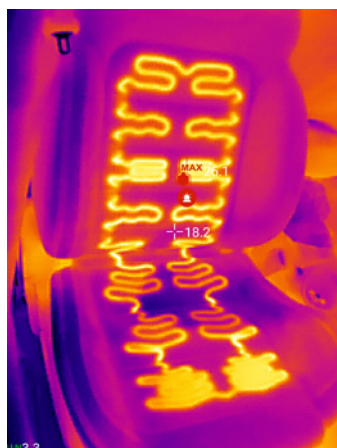

Scénáře použití termokamery Fluke iSee™

Elektrický rozvaděč

Motor

Ventilátor

Desky s plošnými spoji

Podlahové topení

Venkovní prostředí

Výdech klimatizace

Vyhřívání sedadla v autě

Elektrické spínače

iS Ikona aplikace Fluke iSee™

Integrované hlavní funkce profesionální termokamery: snímání, měření, analýza a sdílení.

Výběr barevného spektra

Teplotní analýza umožňuje bodové, liniové a plošné měření