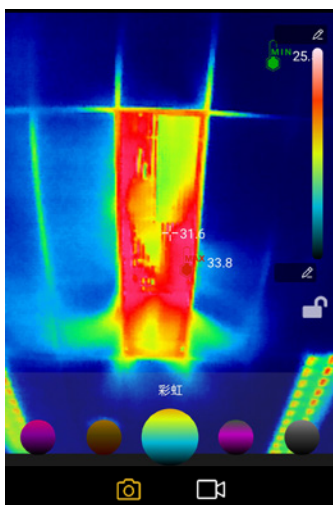

Scénáře použití termokamery Fluke iSee™

Elektrický rozvaděč

Motor

Ventilátor

Desky s plošnými spoji

Podlahové topení

Venkovní prostředí

Výdech klimatizace

Vyhřívání sedadla v autě

Elektrické spínače

iS Ikona aplikace Fluke iSee™

Integrované hlavní funkce profesionální termokamery: snímání, měření, analýza a sdílení.

Výběr barevného spektra

Teplotní analýza umožňuje bodové, liniové a plošné měření