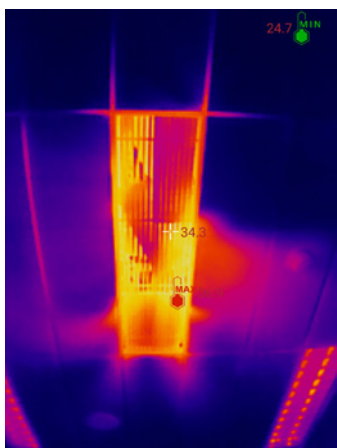

Scénáře použití termokamery Fluke iSee™

Elektrický rozvaděč

Motor

Ventilátor

Desky s plošnými spoji

Podlahové topení

Venkovní prostředí

Výdech klimatizace

Vyhřívání sedadla v autě

Elektrické spínače

iS Ikona aplikace Fluke iSee™

Integrované hlavní funkce profesionální termokamery: snímání, měření, analýza a sdílení.

Výběr barevného spektra

Teplotní analýza umožňuje bodové, liniové a plošné měření